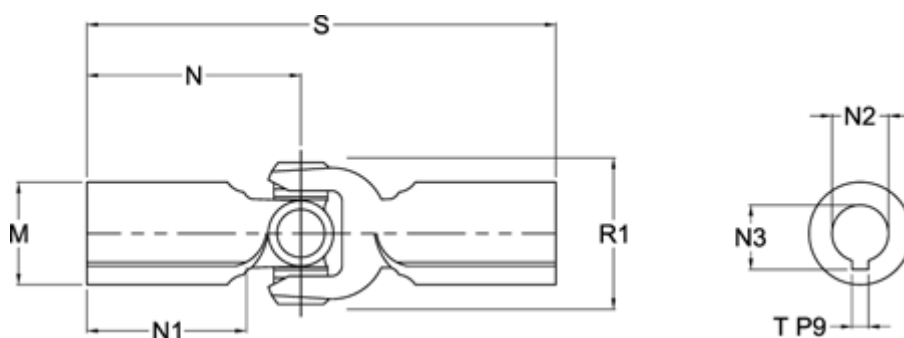

Varenummer: 07107403001
Beskrivelse: Kardanled enkelt 0.107.403.001
S=160 Boring 30 H7 m/not

Mål

M	= 50	T = 8 P9
Maks. bøjningvinkel grader	= 30	
N	= 80	
N1	= 46	
N2	= 30 H7	
N3	= 33,3 +0,2	
R1	= 70	
S min.	= 160	